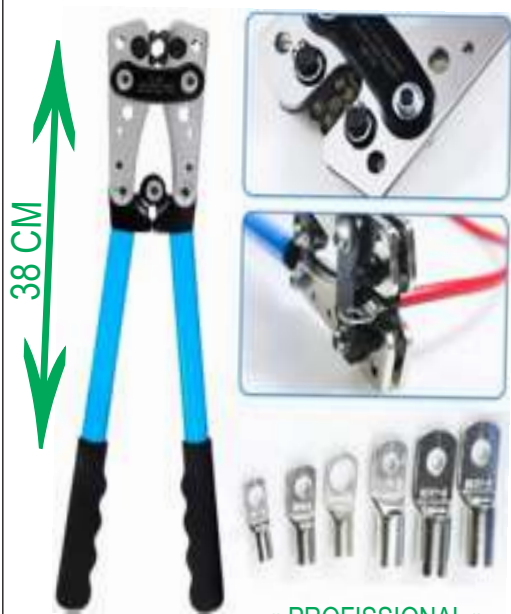

Alicate de Crimpar Terminais com ou sem Isolação  
Medidas: 6 a 50 mm  
Com Catraca Para Regulagem

**FE-6150**  
**R\$ 123,95**

« PROFISSIONAL »

GADAN

Espátula Cabo Emborrachado  
Aço Inox.

**FE-354 3" = R\$ 6,70**  
**FE-355 4" = R\$ 7,12**